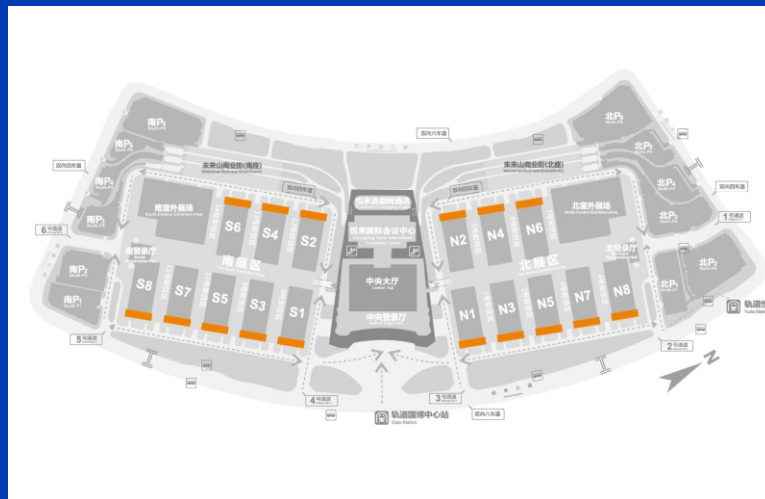

赞助手册

A 临时桁架广告
B 喜庆宝广告

A.临时桁架广告示意图

B.喜庆宝广告示意图

位置	画面尺寸(长x宽)	材质	数量	价格
展馆周边	A. 根据客户需求(桁架广告)	喷绘+桁架(桁架广告)	可根据客户需求	500元/m ² (桁架广告)
	B. 10 m(喜庆宝广告)	喜庆宝广告		1000元/个(喜庆宝)

C 国博环道灯杆/注水道旗广告

C-1.灯杆道旗示意图

C-2.注水道旗示意图

位置	画面尺寸(长x宽)	材质	数量	价格
国博环道	C-1. 2x0.8m (灯杆道旗广告)	普通喷绘布(灯杆道旗广告)	30个起	400元/个/展期
	C-2. 3.5x1.2m(注水道旗广告)	旗帜布(注水道旗广告)		

D 展馆端头墙面广告

示意图

点位图

位置	画面尺寸(长x宽)	材质	数量	价格
展馆端头	68x6m (34x6m)	550喷绘布	16	68m 35000元/幅 34m 20000元/幅

E 连廊二楼/三楼墙体喷绘广告

E-1.连廊二楼墙体喷绘广告示意图

E-2.连廊三楼墙体喷绘广告示意图

位置	画面尺寸(长x宽)	材质	数量	价格
连廊二楼	E-1. 20x3.6m(连廊二楼)	550喷绘布	23(连廊二楼)	10000元/幅(连廊二楼)
连廊三楼	E-2. 15.5x3.6m(连廊三楼)		36(连廊三楼)	8000元/幅(连廊三楼)

F 参展/参观证广告

超过35,000人次的专业观众将佩戴印有贵公司广告的参观证入场，直接把广告印在参观证的背面，或将贵公司标志和名称印在证件吊带上，让您的企业形象出现在展会会场的每一个角落。

H-2.参观指南封底广告

尺寸(高×宽): 210×140mm

价格: 5,000RMB

数量: 独家

H-3.参观指南内页广告

尺寸(高×宽): 210×140mm

价格: 3,000RMB

数量: 多家