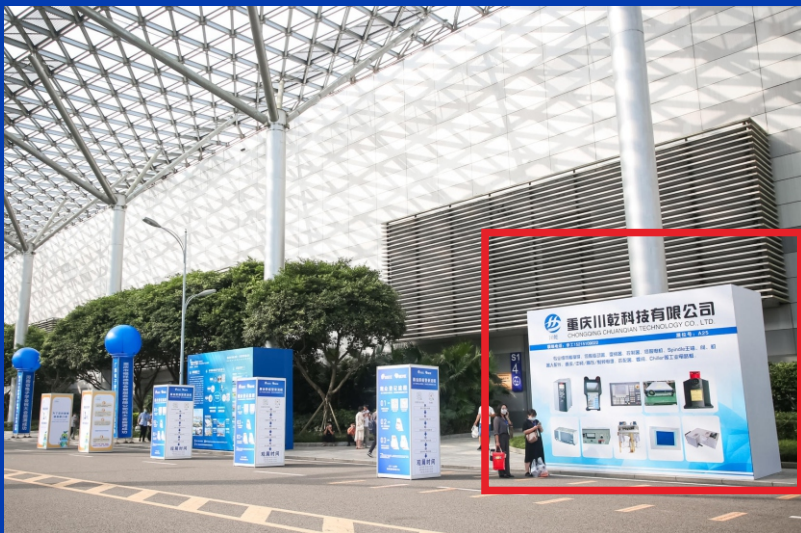

A 临时桁架广告

B 喜庆宝广告

A.临时桁架广告示意图

位置	画面尺寸(长x宽)	材质	数量	价格
展馆周边	A. 根据客户需求(桁架广告)	喷绘+桁架(桁架广告)	可根据客户需求	500元/m²(桁架广告)
	B. 10 m(喜庆宝广告)	喜庆宝广告		1000元/个(喜庆宝)