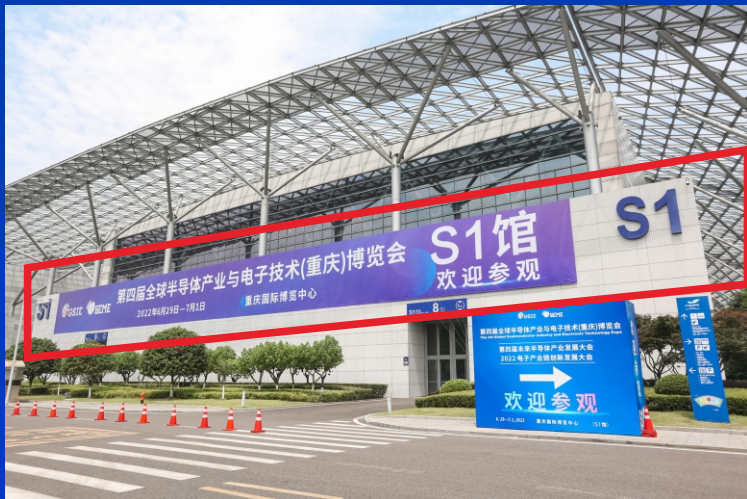

第五届

全球电子技术（重庆）展览会

The 5th Global Electronic Technology (Chongqing) Exhibition

25000+
展出面积 (m²)

500+
参展企业

25000+
专业观众

汇聚电子精粹 构筑华夏工匠

2023年5月10-12日
重庆国际博览中心

赞助手册

A 临时桁架广告
B 喜庆宝广告

A.临时桁架广告示意图

B.喜庆宝广告示意图

位置	画面尺寸(长x宽)	材质	数量	价格
展馆周边	A. 根据客户需求(桁架广告)	喷绘+桁架(桁架广告)	可根据客户需求	500元/m ² (桁架广告)
	B. 10 m(喜庆宝广告)	喜庆宝广告		1000元/个(喜庆宝)

C 国博环道灯杆/注水道旗广告

C-1.灯杆道旗示意图

C-2.注水道旗示意图

位置	画面尺寸(长x宽)	材质	数量	价格
国博环道	C-1. 2x0.8m (灯杆道旗广告)	普通喷绘布(灯杆道旗广告)	30个起	400元/个/展期
	C-2. 3.5x1.2m(注水道旗广告)	旗帜布(注水道旗广告)		

D 展馆端头墙面广告

示意图

点位图

位置	画面尺寸(长x宽)	材质	数量	价格
展馆端头	68x6m (34x6m)	550喷绘布	16	68m 35000元/幅 34m 20000元/幅